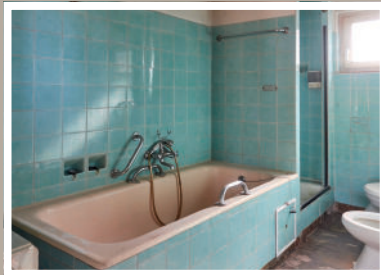

Ob geerbtes Haus der Oma oder in die Jahre gekommene Immobilie – viele Bäder sind alles andere als up-to-date. Ein neuer, moderner Look mit mehr Komfort muss her – gerne auch barrierefrei! Und das am besten schnell, einfach und unkompliziert. Als Sanitärprofi nehmen wir das gerne für Sie in die Hand, mit erstklassigen Produkten von HSK.

Das **Wandverkleidungssystem RenoDeco** lässt unliebsame Fliesenspiegel im Nu verschwinden. Zusammen mit einer neuen Dusche und modernen Armaturen entsteht ein frischer und individueller Look.

Ihre Vorteile:

- + Kostengünstige Alternative bei Teilmodernisierung
- + Einfacher Umbau mit wenig Staub und Schmutz
- + Die Arbeiten sind zumeist innerhalb von 48 h abgeschlossen
- + Maximale Gestaltungsfreiheit durch viele moderne Dekore und individuelle Motive. Einfach konfigurierbar
- + Kostengünstiger als eine Badmodernisierung des kompletten Badezimmers
- + Mögliche Unterstützung der Pflegekassen