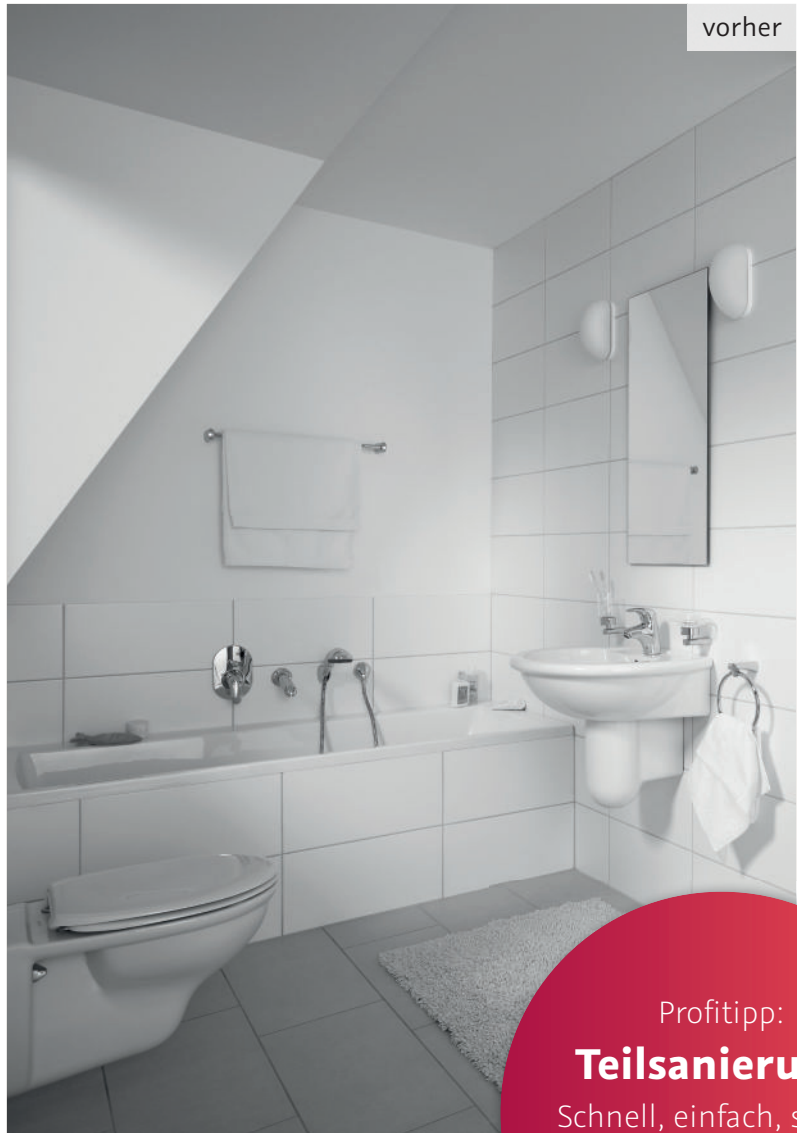

vorher

nachher

Profitipp:
Teilsanierung!
Schnell, einfach, sauber
und mit wenig
Materialaufwand.